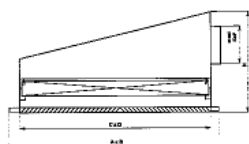

### LAMAIR-BOX - L

**APLICACIÓN** Caja para instalación de filtros Hepas  
**TIPO** Caja difusora  
**MARCO** Perfil aluminio extrusionado mas tapa de aluminio soldada.  
 Perfil aluminio extrusionado mas tapa plástico  
**TEMPERATURA** 80°C  
**SISTEMA DE MONTAJE** Estructura de instalación  
**ESPECIFICACIÓN 0098** Salida lateral

REFERENCIA	DIMENSIONES H x B x P	CAUDAL	PESO (kg)	A (mm)	B (mm)	C (mm)	D (mm)	Ø F (mm)	H (mm)
		m <sup>3</sup> /h							
LB00A03750375320	305 x 305 x 68/78	150	5.00	375	375	320	320	150	360
LB00A03750680320	610 x 305 x 68/78	300	6.00	375	680	320	625	200	360
LB00A05270527472	457 x 457 x 68/78	300	7.00	527	527	472	472	200	360
LB00A05950595540	525 x 525 x 68/78	400	7.00	595	595	540	540	200	360
LB00A06800680625	610 x 610 x 68/78	600	8.00	680	680	625	625	200	360
LB00A06800985625	610 x 915 x 68/78	900	10.00	680	985	625	940	250	420
LB00A06801290625	610 x 1220 x 68/78	1200	11.00	680	1290	625	1235	250	420
Plástico + aluminio									
LBPAA04570457490	457 x 457 x 68/78	300		550	550	490	490	200	340
LBPAA07120712652	610 x 610 x 68/78	600		712	712	652	652	200	340
LBPAA07121320652	610 x 1220 x 68/78	1200		712	1320	652	1260	250	340