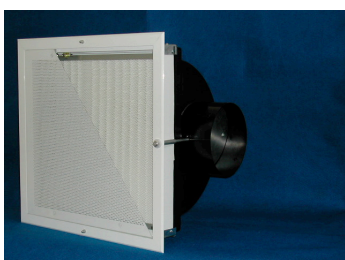

### LAMAIR-BOX - L

**APLICACIÓN** Caja para instalación de filtros Hepas  
**TIPO** Caja difusora  
**MARCO** Perfil aluminio extrusionado mas tapa de aluminio soldada.  
 Perfil aluminio extrusionado mas tapa plástico  
**TEMPERATURA** 80°C  
**SISTEMA DE MONTAJE** Estructura de instalación  
**ESPECIFICACIÓN 0098** Salida lateral

REFERENCIA	DIMENSIONES H x B x P	CAUDAL	PESO (kg)	A (mm)	B (mm)	C (mm)	D (mm)	Ø F (mm)	H (mm)
		m <sup>3</sup> /h							
LB00A03750375320	305 x 305 x 68/78	150	5.00	375	375	320	320	150	360
LB00A03750680320	610 x 305 x 68/78	300	6.00	375	680	320	625	200	360
LB00A05270527472	457 x 457 x 68/78	300	7.00	527	527	472	472	200	360
LB00A05950595540	525 x 525 x 68/78	400	7.00	595	595	540	540	200	360
LB00A06800680625	610 x 610 x 68/78	600	8.00	680	680	625	625	200	360
LB00A06800985625	610 x 915 x 68/78	900	10.00	680	985	625	940	250	420
LB00A06801290625	610 x 1220 x 68/78	1200	11.00	680	1290	625	1235	250	420
Plástico + aluminio									
LBPAA04570457490	457 x 457 x 68/78	300		550	550	490	490	200	340
LBPAA07120712652	610 x 610 x 68/78	600		712	712	652	652	200	340
LBPAA07121320652	610 x 1220 x 68/78	1200		712	1320	652	1260	250	340