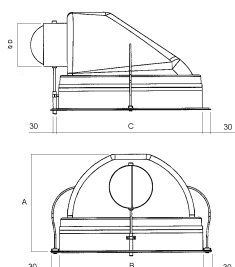

### LAMAIR-BOX - L

**APLICACIÓN** Caja para instalación de filtros Hepas  
**TIPO** Caja difusora  
**MARCO** Perfil aluminio extrusionado mas tapa de aluminio soldada.  
 Perfil aluminio extrusionado mas tapa plástico  
**TEMPERATURA** 80°C  
**SISTEMA DE MONTAJE** Estructura de instalación  
**ESPECIFICACIÓN 0098** Salida lateral

REFERENCIA	DIMENSIONES H x B x P	CAUDAL	PESO (kg)	A (mm)	B (mm)	C (mm)	D (mm)	Ø F (mm)	H (mm)
		m <sup>3</sup> /h							
LB00A03750375320	305 x 305 x 68/78	150	5.00	375	375	320	320	150	360
LB00A03750680320	610 x 305 x 68/78	300	6.00	375	680	320	625	200	360
LB00A05270527472	457 x 457 x 68/78	300	7.00	527	527	472	472	200	360
LB00A05950595540	525 x 525 x 68/78	400	7.00	595	595	540	540	200	360
LB00A06800680625	610 x 610 x 68/78	600	8.00	680	680	625	625	200	360
LB00A06800985625	610 x 915 x 68/78	900	10.00	680	985	625	940	250	420
LB00A06801290625	610 x 1220 x 68/78	1200	11.00	680	1290	625	1235	250	420
Plástico + aluminio									
LBPAA04570457490	457 x 457 x 68/78	300		550	550	490	490	200	340
LBPAA07120712652	610 x 610 x 68/78	600		712	712	652	652	200	340
LBPAA07121320652	610 x 1220 x 68/78	1200		712	1320	652	1260	250	340