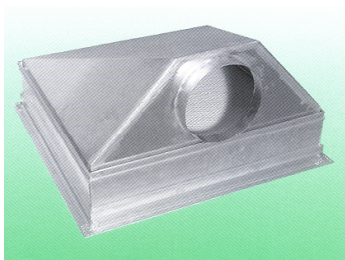

### LAMAIR-BOX - L

**APLICACIÓN** Caja para instalación de filtros Hepas  
**TIPO** Caja difusora  
**MARCO** Perfil aluminio extrusionado mas tapa de aluminio soldada.  
 Perfil aluminio extrusionado mas tapa plástico  
**TEMPERATURA** 80°C  
**SISTEMA DE MONTAJE** Estructura de instalación  
**ESPECIFICACIÓN 0098** Salida lateral

REFERENCIA	DIMENSIONES H x B x P	CAUDAL	PESO (kg)	A (mm)	B (mm)	C (mm)	D (mm)	Ø F (mm)	H (mm)
		m <sup>3</sup> /h							
LB00A03750375320	305 x 305 x 68/78	150	5.00	375	375	320	320	150	360
LB00A03750680320	610 x 305 x 68/78	300	6.00	375	680	320	625	200	360
LB00A05270527472	457 x 457 x 68/78	300	7.00	527	527	472	472	200	360
LB00A05950595540	525 x 525 x 68/78	400	7.00	595	595	540	540	200	360
LB00A06800680625	610 x 610 x 68/78	600	8.00	680	680	625	625	200	360
LB00A06800985625	610 x 915 x 68/78	900	10.00	680	985	625	940	250	420
LB00A06801290625	610 x 1220 x 68/78	1200	11.00	680	1290	625	1235	250	420
Plástico + aluminio									
LBPAA04570457490	457 x 457 x 68/78	300		550	550	490	490	200	340
LBPAA07120712652	610 x 610 x 68/78	600		712	712	652	652	200	340
LBPAA07121320652	610 x 1220 x 68/78	1200		712	1320	652	1260	250	340